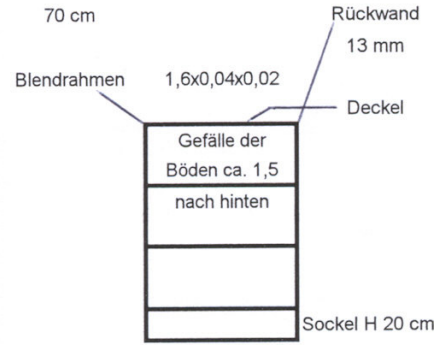

Tür über 3
Buchten
bei Bedarf

Einzel Tür
je Bedarf

Lappenhänge

13 mm
Deckel
2,18 m

Seiten u.
Zwischenwand
19 mm

Sockellänge 2,18 m

Alu-U Profil
f. Vorsatzbrett

Boden
16 mm
70 cm

70 cm

Rückwand
13 mm

Blendrahmen

1,6x0,04x0,02

Deckel

Gefälle der
Böden ca. 1,5
nach hinten

Sockel H 20 cm

70 cm