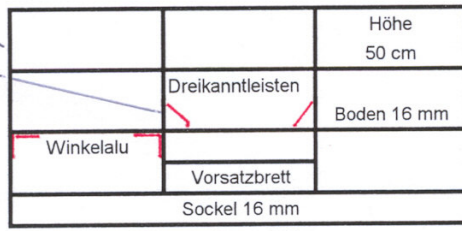

Tür über 3
Buchten
bei Bedarf

Einzel Tür
je Bedarf

Lappenhänge

13 mm
Deckel
2,18 m

Seiten u.
Zwischenwand
19 mm

Sockellänge 2,18 m

Alu-U Profil
f. Vorsatzbrett

Boden
16 mm
70 cm

70 cm

Rückwand
13 mm

Blendrahmen

1,6x0,04x0,02

Deckel

Gefälle der
Böden ca. 1,5
nach hinten

Sockel H 20 cm

70 cm